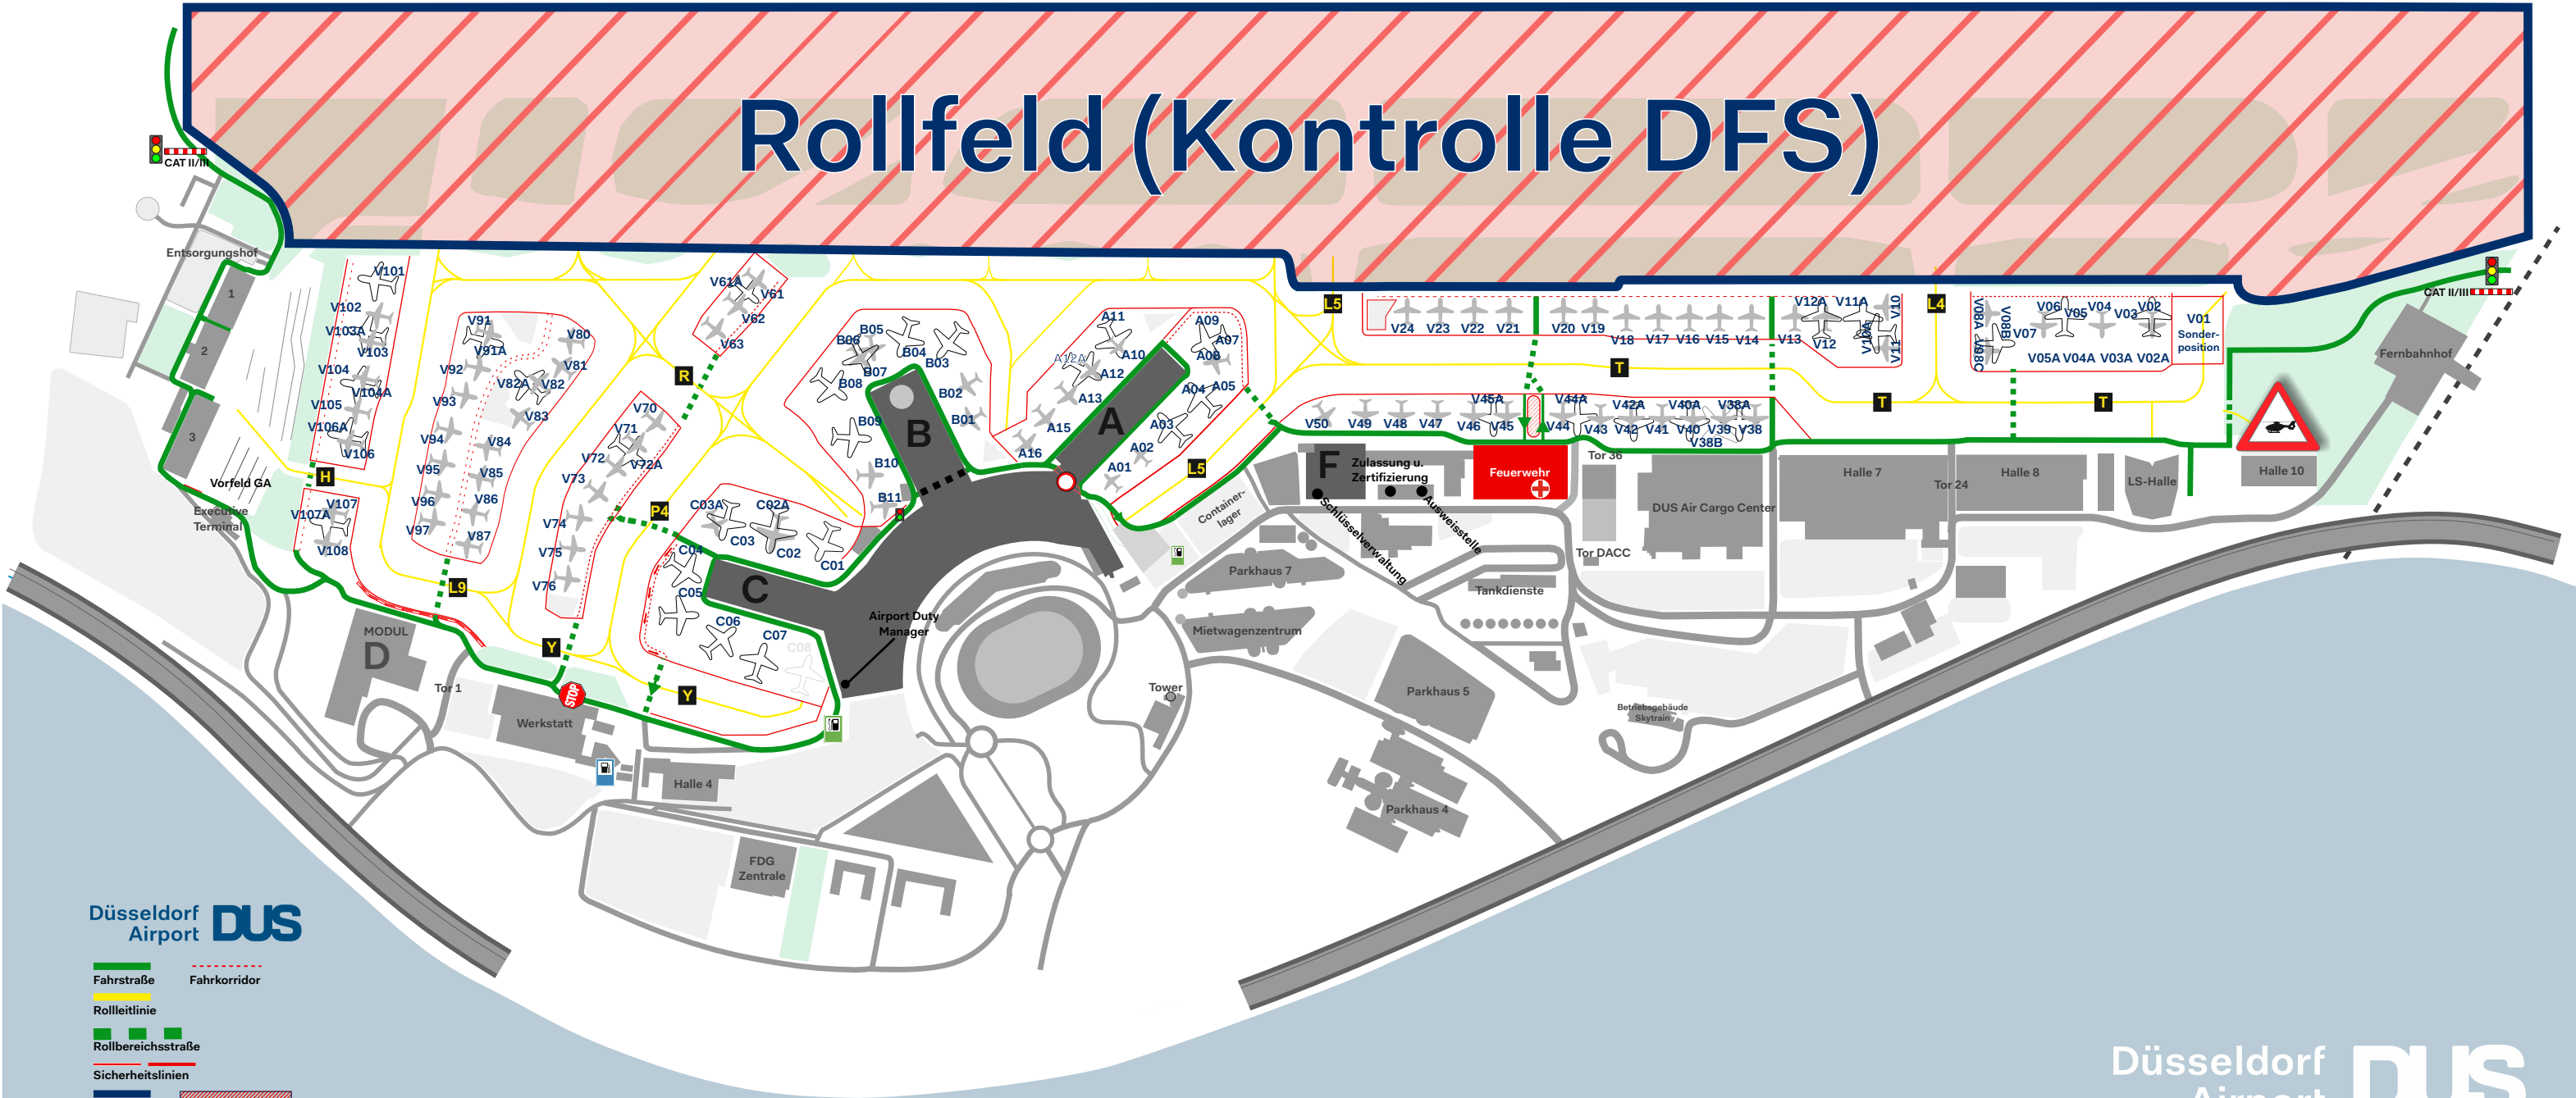

# Rolfeld (Kontrolle DFS)

Düsseldorf Airport **DUS**

- Fahrstraße
- - - Fahrkorridor
- Rollleitlinie
- Rollbereichsstraße
- Sicherheitslinien
- Grenzlinie
- ▨ Zuständigkeitsbereich DFS/FDG
- V71 Abfertigungsposition
- + Erste-Hilfe-Station
- Gebäude
- T Rollbahn

Düsseldorf Airport **DUS**

| Positionsplan